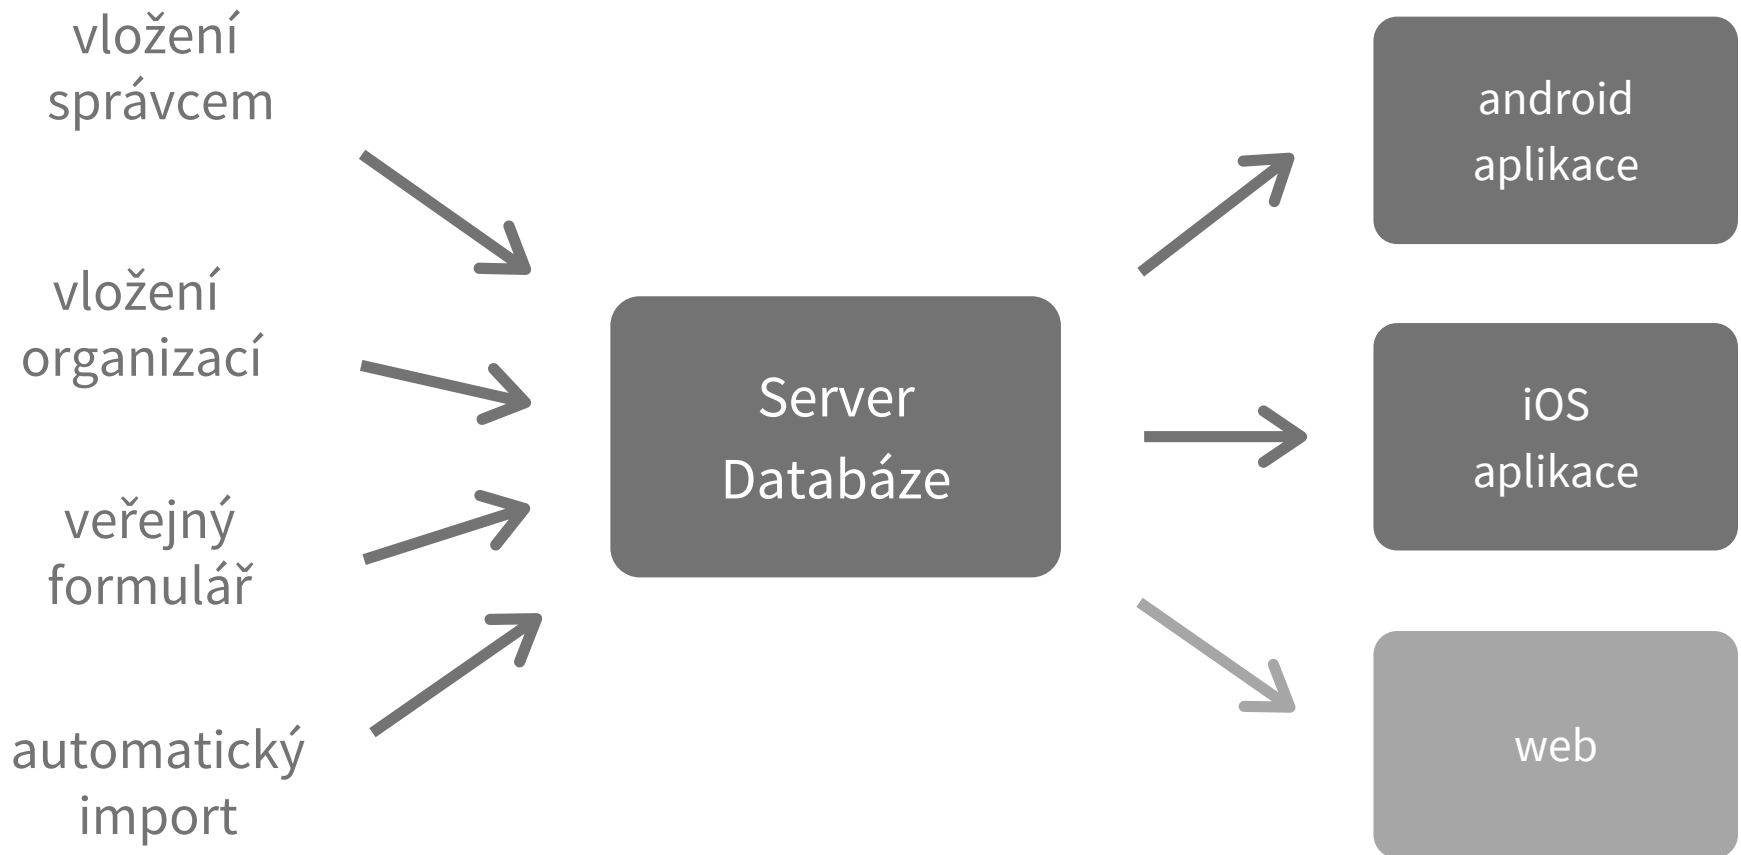

Nevýhody řešení:

- Na www.olomouc.eu není možné zobrazit již vložené události,
- pro úpravu událostí je nutné psát e-mail > neefektivní
- import z Facebooku není čisté řešení

VKLÁDÁNÍ UDÁLOSTÍ

PROCES VKLÁDÁNÍ

Každá událost přidaná do databáze podléhá schválení ze strany správce, kterými jsou:

- Pavel Snášel, MmOl
- Martin Zupko, UP

Lidský faktor při schvalování je přítomen zejména z důvodu eliminace duplicit, v některých případech také k úpravě/opravě dat.

WEB

WEB

Iniciativa Kreativní Olomouc přišla s nápadem vyvinout webovou aplikaci.

Ta by obsahovala minimálně seznam událostí, případně by časem byla rozšířena o další funkce.

Seznam událostí by obsahoval hledání, filtraci podle kategorií, podle data a další podobné funkce.