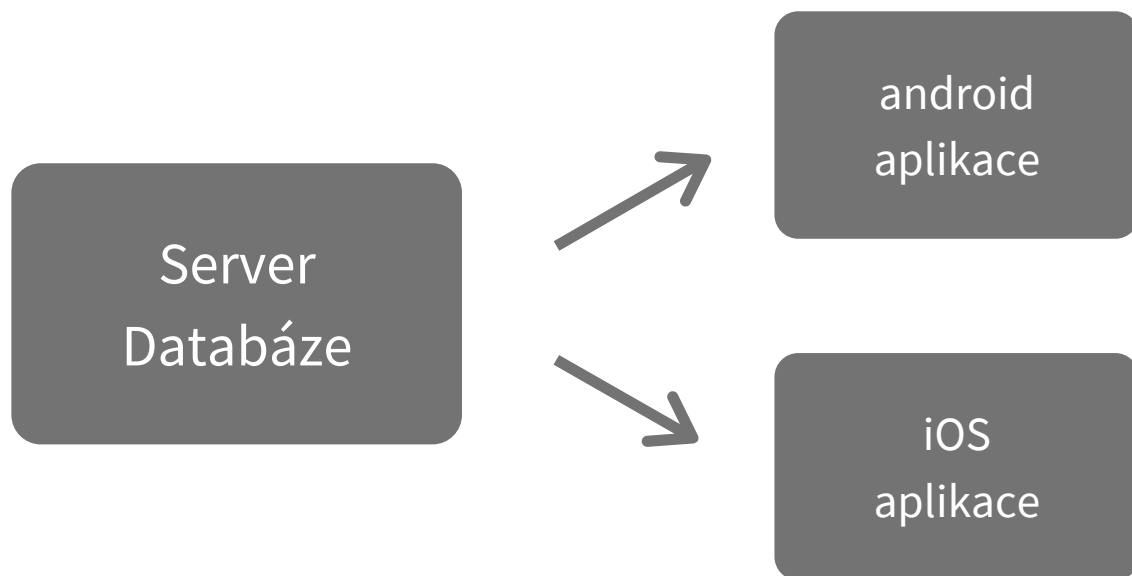

MOJE OLOMOUC NENÍ JEN APLIKACE

SERVER

Data?

SOUČASNÉ ŘEŠENÍ

V současné době jsou události importovány ze stránek www.olomouc.eu. Na ten jsou události vkládány manuálně přes formulář nebo přes import z Facebooku. Dále do databáze vkládá události manuálně Martin Zupko.