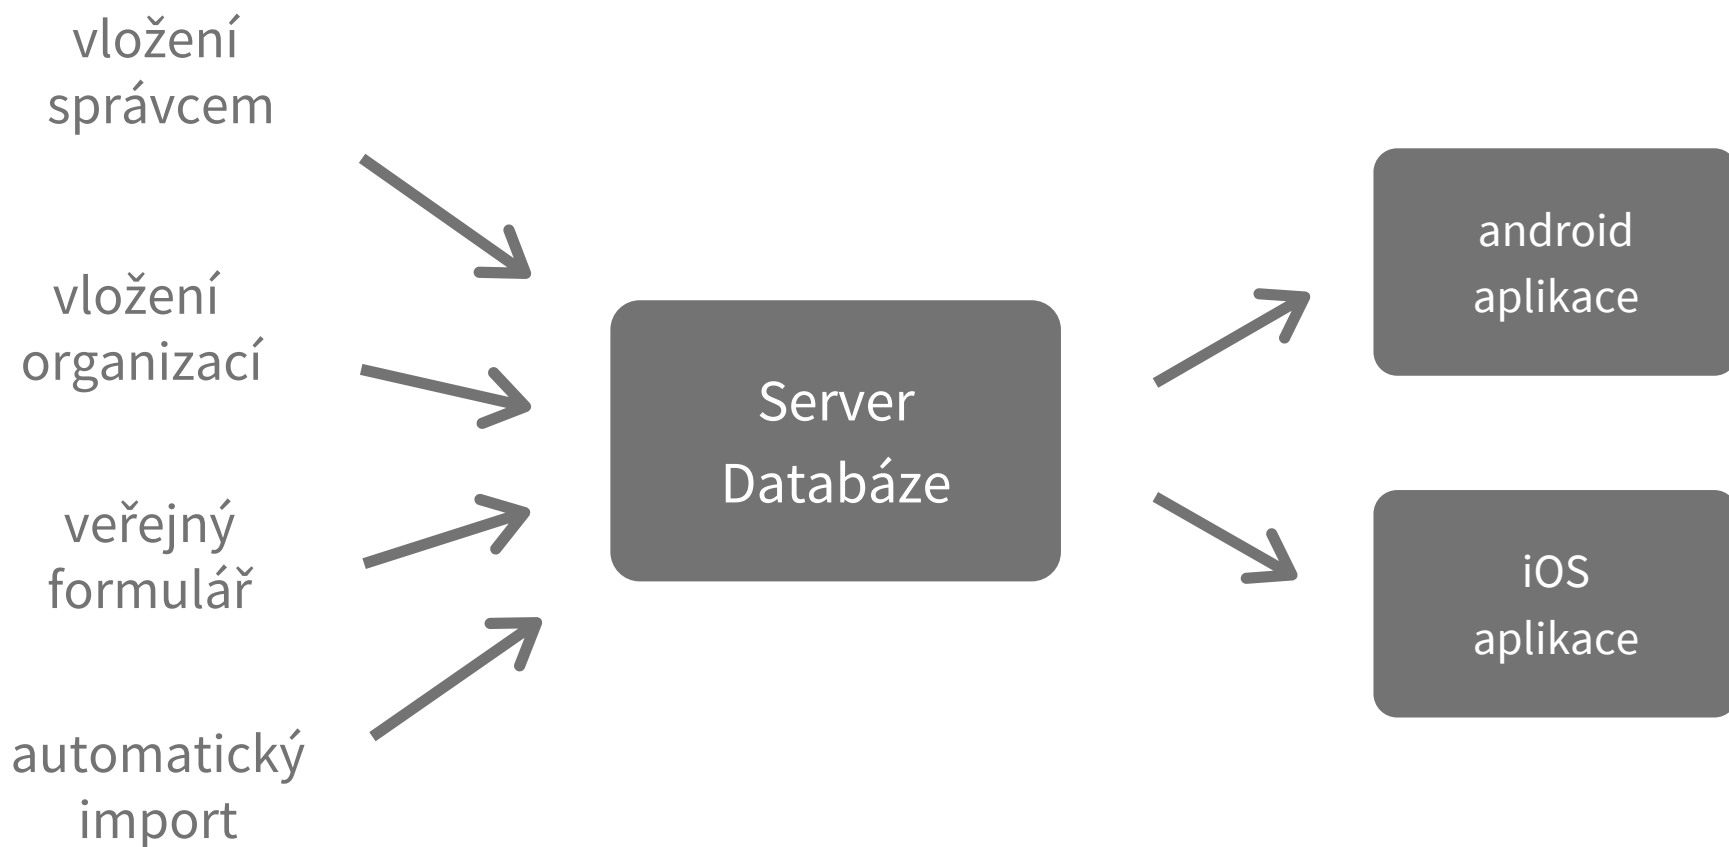

VKLÁDÁNÍ UDÁLOSTÍ